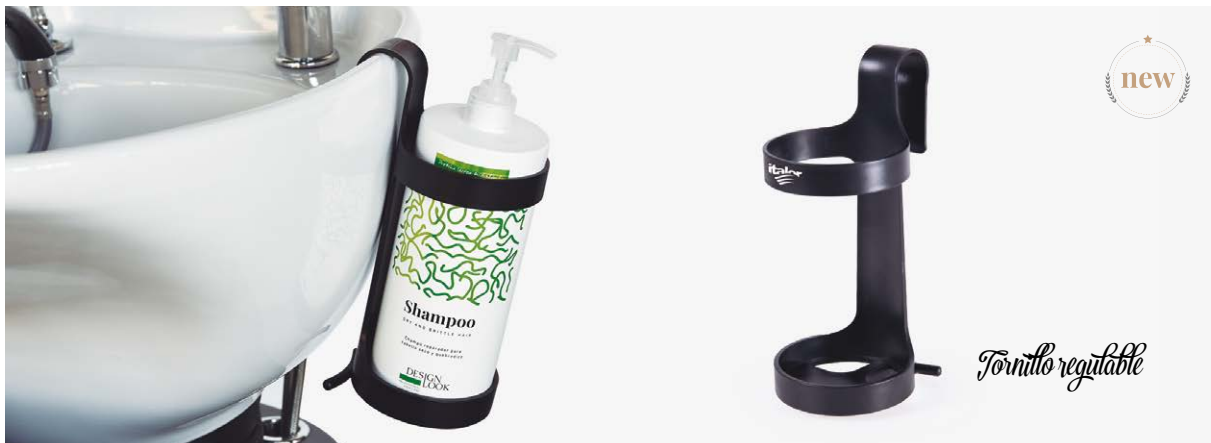

Colgador individual ideal para organizar champús u otros productos. Su diseño ergonómico y su tornillo regulable permiten que se adapte cómodamente a cualquier poza de lavacabezas.

Single holder, ideal for organizing shampoos or other products. Its ergonomic design and adjustable screw allow it to fit comfortably on any washbasin.

MEDIDAS · MEASURES
24,5 X 10 X 10,7
HEIGHT · WIDTH · DEPTH