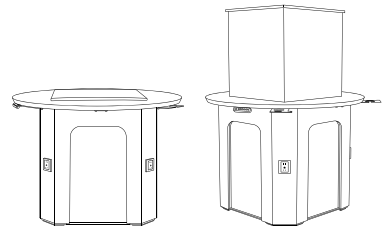

87 - 152 X 115 X 115 CM
HEIGHT · WIDTH · DEPTH