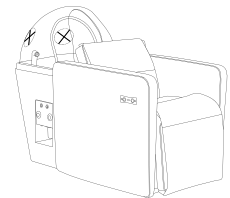

NEREO · ITAMOB401099	P.V.P. ▶ 2520,00€
TAPIZADO NEREO · ITAMOB401129	139,05€
FUNDA NEREO · ITAMOB401136	65,00€

Lavacabezas tapizado serie negro NG3 con inclinación eléctrica, puerto USB y spa capilar incluido. Posee un sistema completo de spa, cascada, vapor y cromoterapia. Desagüe con cestillo y embudo. Cuenta con dos sistemas cascada: cascada recirculante, a la que se pueden añadir aceites esenciales, y cascada de ducha. **Se puede retapizar · Consulte carta de color para ver más opciones. (pág. 22).**

Upholstered black NG3 series shampoo unit with electric recline, USB port, and built-in hair spa. It features a complete spa system with waterfall, steam, and chromotherapy. Includes drain with strainer and funnel. It has two waterfall systems: a circulating waterfall (to which essential oils can be added) and a shower waterfall. **Can be reupholstered · See color chart for more options (page 22).**

66 - 105 X 79 X 130 - 195 CM
HEIGHT · WIDTH · DEPTH