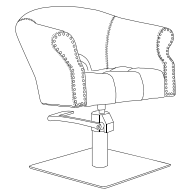

Royale

ROYALE · SILLÓN TOCADOR · VANITY CHAIR

UNIT. 1 BOX. 1

Sillón tocador tapizado serie negro vintage con base estrella P11 de aluminio, bomba hidráulica B06.

Se puede retapizar · Consulte carta de color para ver más opciones. (pág. 22).

Upholstered vanity chair in vintage black series with star base P11 in aluminum, hydraulic pump B06.

Can be reupholstered · See color chart for more options (page 22).

90 - 101 X 74 X 78 CM
HEIGHT · WIDTH · DEPTH

ROYALE SILLÓN TOCADOR NEGRO VINTAGE · ITAMOB10113 P.V.P. ▶ 549,20€

TAPIZADO SILLÓN TOCADOR · ITAMOB11129 74,93€

FUNDA ROYALE · ITAMOB10694 50,00€

COMBINACIONES CON BOMBAS Y BASES
PUMPS AND BASES COMBINATIONS

ITAMOB10115

Royale + P11 Estrella + Bomba hid B13 con freno mini
Royale + P11 star foot + B13 hid pump with mini brake
P.V.P. ▶ 549,20€

ITAMOB404342

Royale + P30 Redondo negro + Bomba hid B91 con freno
Royale + P30 Round black + Hydraulic pump B91 with brake
P.V.P. ▶ 670,40€

ITAMOB10111

Royale + Bomba hid B50 sujeción suelo
Royale + B50 hid pump floor support
P.V.P. ▶ 459,96€

ITAMOB404359

Royale + P31 Cuadrada negro + Bomba hid B91 con freno
Royale + P31 Square black + Hydraulic pump B91 with brake
P.V.P. ▶ 670,40€

ITAMOB10117

Royale + P27 Cuadrada + Bomba hid B90 con freno
Royale + P27 Square foot + B90 hid pump with brake
P.V.P. ▶ 609,66€

ITAMOB404366

Royale + P32 Redondo dorado + Bomba hid B92 con freno
Royale + P32 Round gold + Hydraulic pump B92 with brake
P.V.P. ▶ 670,40€

ITAMOB10119

Royale + P29 Redondo + Bomba hid B90 con freno
Royale + P29 round foot + B90 hid pump with brake
P.V.P. ▶ 609,66€

ITAMOB404373

Royale + P33 Cuadrada dorado + Bomba hid B92 con freno
Royale + P33 Square gold + Hydraulic pump B92 with brake
P.V.P. ▶ 670,40€