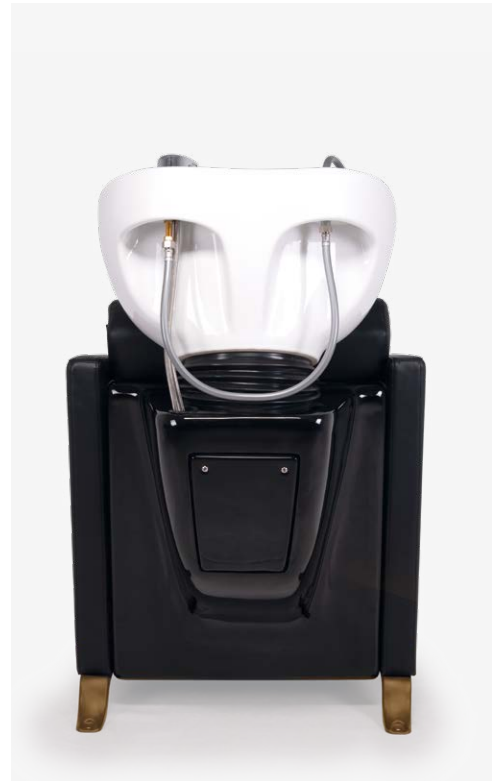

Gold

GOLD · LAVACABEZAS · WASH POINT

UNIT. 1 BOX. 1