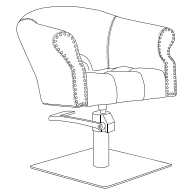

Royale

ROYALE · SILLÓN TOCADOR · VANITY CHAIR

UNIT. 1 BOX. 1

Sillón tocador tapizado serie marrón vintage con base estrella P11 de aluminio, bomba hidráulica B06.

Se puede retapizar · Consulte carta de color para ver más opciones. (pág. 22).

Upholstered vanity chair in brown vintage series with star base P11 in aluminum, hydraulic pump B06. Can be reupholstered · See color chart for more options (page 22).

90 - 101 X 74 X 78 CM
HEIGHT · WIDTH · DEPTH

ROYALE SILLÓN TOCADOR MARRÓN VINTAGE · ITAMOB10112 P.V.P. ▶ 549,20€

TAPIZADO SILLÓN TOCADOR · ITAMOB11129 74,93€

FUNDA ROYALE · ITAMOB10694 50,00€

COMBINACIONES CON BOMBAS Y BASES
PUMPS AND BASES COMBINATIONS

ITAMOB10114

Royale + P11 Estrella + Bomba hid B13 con freno mini
Royale + P11 star foot + B13 hid pump with mini brake
P.V.P. ▶ 549,20€

ITAMOB10110

Royale + Bomba hid B50 sujeción suelo
Royale + B50 hid pump floor support
P.V.P. ▶ 459,96€

ITAMOB10116

Royale + P27 Cuadrada + Bomba hid B90 con freno
Royale + P27 Square foot + B90 hid pump with brake
P.V.P. ▶ 609,66€

ITAMOB10118

Royale + P29 Redondo + Bomba hid B90 con freno
Royale + P29 round foot + B90 hid pump with brake
P.V.P. ▶ 609,66€

ITAMOB404304

Royale + P30 Redondo negro + Bomba hid B91 con freno
Royale + P30 Round black + Hydraulic pump B91 with brake
P.V.P. ▶ 670,40€

ITAMOB404311

Royale + P31 Cuadrada negro + Bomba hid B91 con freno
Royale + P31 Square black + Hydraulic pump B91 with brake
P.V.P. ▶ 670,40€

ITAMOB404328

Royale + P32 Redondo dorado + Bomba hid B92 con freno
Royale + P32 Round gold + Hydraulic pump B92 with brake
P.V.P. ▶ 670,40€

ITAMOB404335

Royale + P33 Cuadrada dorado + Bomba hid B92 con freno
Royale + P33 Square gold + Hydraulic pump B92 with brake
P.V.P. ▶ 670,40€