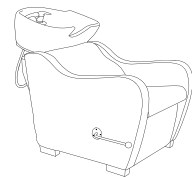

93 X 128 - 163 X 67 CM
HEIGHT · WIDTH · DEPTH