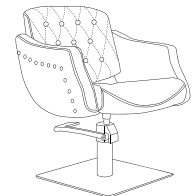

Creta

CRETA · SILLÓN TOCADOR · VANITY CHAIR

UNIT. 1 BOX. 1

Sillón tocador tapizado serie negro vintage con base estrella P11 de aluminio, bomba hidráulica B06.

Se puede retapizar. Consulte carta de color para ver más opciones. (pág. 22).

Upholstered vanity chair in vintage black series with star base P11 in aluminum, hydraulic pump B06.

Can be reupholstered · See color chart for more options (page 22).

83 - 94 X 63 X 63 CM
HEIGHT · WIDTH · DEPTH

CRETA SILLÓN TOCADOR NEGRO VINTAGE · ITAMOB10060 P.V.P. ▶ 409,00€

TAPIZADO SILLÓN TOCADOR · ITAMOB11129 74,93€

FUNDA CRETA · ITAMOB10688 50,00€

COMBINACIONES CON BOMBAS Y BASES
PUMPS AND BASES COMBINATIONS

ITAMOB10062

Creta + P11 Estrella + Bomba hid B13 con freno mini
Creta + P11 star foot + B13 hid pump with mini brake
P.V.P. ▶ 409,00€

ITAMOB404427

Creta + P30 Redondo negro + Bomba hid B91 con freno
Creta + P30 Round black + Hydraulic pump B91 with brake
P.V.P. ▶ 505,80€

ITAMOB10058

Creta + Bomba hid B50 sujeción suelo
Creta + B50 hid pump floor support
P.V.P. ▶ 346,40€

ITAMOB404434

Creta + P31 Cuadrada negro + Bomba hid B91 con freno
Creta + P31 Square black + Hydraulic pump B91 with brake
P.V.P. ▶ 505,80€

ITAMOB10064

Creta + P27 Cuadrada + Bomba hid B90 con freno
Creta + P27 Square foot + B90 hid pump with brake
P.V.P. ▶ 455,20€

ITAMOB404441

Creta + P32 Redondo dorado + Bomba hid B92 con freno
Creta + P32 Round gold + Hydraulic pump B92 with brake
P.V.P. ▶ 505,80€

ITAMOB10066

Creta + P29 Redondo + Bomba hid B90 con freno
Creta + P29 round foot + B90 hid pump with brake
P.V.P. ▶ 455,20€

ITAMOB404458

Creta + P33 Cuadrada dorado + Bomba hid B92 con freno
Creta + P33 Square gold + Hydraulic pump B92 with brake
P.V.P. ▶ 505,80€