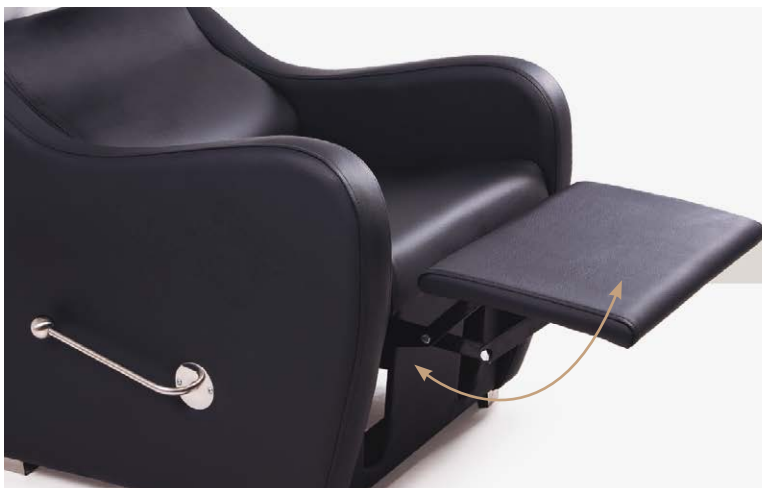

POZA BLANCA · ITAMOB401952 P.V.P. ▶ **1090,00€**

TAPIZADO IGOR · ITAMOB401983 **139,05€**

FUNDA IGOR · ITAMOB401976 **65,00€**

Lavacabezas tapizado serie negro NG3 con cerámica blanca, monomando con sistema antigoteo y desagüe con cestillo.
Mueble negro, reposapiés elevable con sistema mecánico.

Se puede retapizar · Consulte carta de color para ver más opciones. (pág. 22).

Upholstered wash unit from the NG3 black series with white ceramic basin, single-handle faucet with anti-drip system, and drain with basket. Black furniture with a mechanical lift-up footrest.

Can be reupholstered · See color chart for more options (page 22).

93 X 128 - 163 X 67 CM
HEIGHT · WIDTH · DEPTH