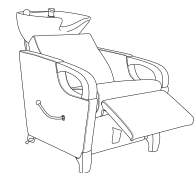

100 X 63 X 120 - 146 CM
HEIGHT · WIDTH · DEPTH