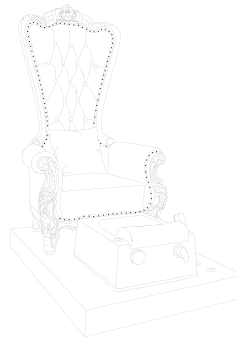

Rebe

REBE · SILLÓN DE PEDICURA SPA CON HIDROMASAJE
PEDICURE SPA CHAIR WITH HYDROMASSAGE

P.V.P. ▶ **2990,00 €**

UNIT. 1 BOX. 1

ITAMOB401914

Diseñado para ofrecer máxima comodidad y relajación, este elegante sillón de pedicura spa combina lujo y funcionalidad. Su diseño en tonos negros con detalles en oro envejecido aporta un estilo sofisticado y exclusivo. Cuenta con base en tonos blancos, tapicería en cuero sintético y asiento de espuma de alta densidad, garantizando durabilidad, confort y fácil mantenimiento. Permitiendo al cliente disfrutar de una experiencia de bienestar completa.

Designed to provide maximum comfort and relaxation, this elegant spa pedicure chair combines luxury and functionality. Its design in black tones with aged gold details adds a sophisticated and exclusive style. Featuring a white-tone base, synthetic leather upholstery, and a high-density foam seat, it ensures durability, comfort, and easy maintenance, allowing clients to enjoy a complete wellness experience.

193 X 100 X 150 CM
HEIGHT · WIDTH · DEPTH

Cojín incluido