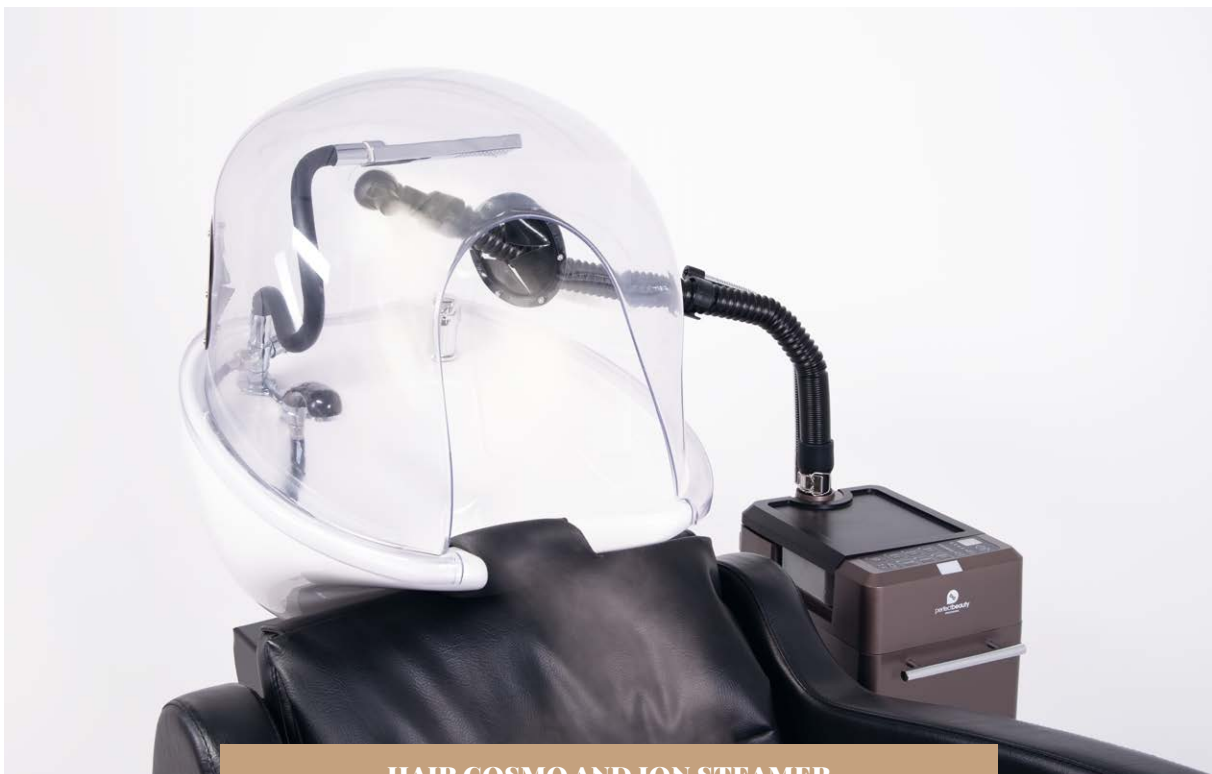

Specially designed for the Ion Steamer and the hair spa, this hood easily attaches to the shampoo bowl, facilitating the application of intensive treatments. Its use optimizes results and provides a relaxing and revitalizing experience for the scalp.

CAMPANA PARA TRATAMIENTOS CAPILARES · HOOD FOR HAIR TREATMENTS

P.V.P. ▶ **99,00€**

UNIT. 1 BOX. 1

ITAMOB402805

- SOLO COMPATIBLE CON LA POZA ADONIS.
- ACCESORIO IDEAL PARA EL ION STEAMER.
- ONLY COMPATIBLE WITH THE POZA ADONIS.
- IDEAL ACCESSORY FOR THE ION STEAMER.

HAIR COSMO AND ION STEAMER

Nereo

NEREO · LAVACABEZAS RECLINACION ELECTRICA CON SPA CAPILAR
WASH POINT WITH ELECTRIC RECLINE AND BLACK HAIR SPA

UNIT. 1 BOX. 1

NEREO · ITAMOB401099	P.V.P. ▶ 2520,00€
TAPIZADO NEREO · ITAMOB401129	139,05€
FUNDA NEREO · ITAMOB401136	65,00€

Lavacabezas tapizado serie negro NG3 con inclinación eléctrica, puerto USB y spa capilar incluido. Posee un sistema completo de spa, cascada, vapor y cromoterapia. Desagüe con cestillo y embudo. Cuenta con dos sistemas cascada: cascada recirculante, a la que se pueden añadir aceites esenciales, y cascada de ducha. **Se puede retapizar · Consulte carta de color para ver más opciones. (pág. 22).**