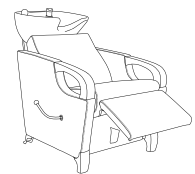

100 X 63 X 120 - 146 CM
HEIGHT · WIDTH · DEPTH