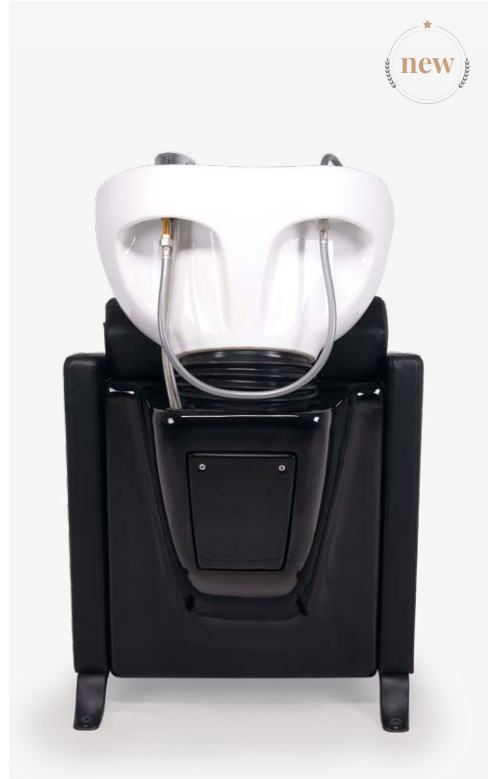

102 X 82 X 127 - 174 CM
HEIGHT · WIDTH · DEPTH

RECLINACIÓN ELÉCTRICA

Gold black

GOLD BLACK · LAVACABEZAS · WASH POINT

UNIT. 1 BOX. 1

POZA ADONIS BLANCA · ITAMOB402379	P.V.P. ▶ 1280,44€
POZA ADONIS NEGRA · ITAMOB402386	P.V.P. ▶ 1330,44€
TAPIZADO GOLD BLACK · ITAMOB11100	139,05€
FUNDA GOLD BLACK · ITAMOB10669	65,00€