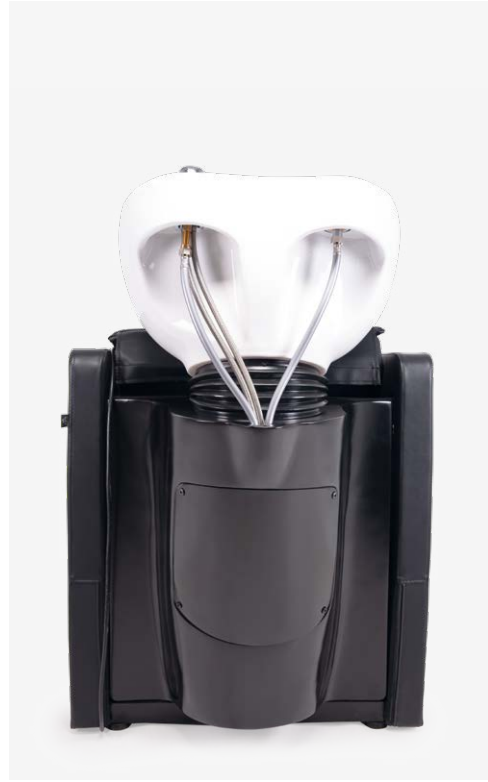

PANEL DE CONTROL
CONTROL PANEL

AURA ADONIS BLANCA · ITAMOB45992 P.V.P. ▶ 1922,30€
AURA ADONIS NEGRA · ITAMOB45993 P.V.P. ▶ 1982,30€

TAPIZADO AURA · ITAMOB45994 239,70€
FUNDA AURA · ITAMOB45995 65,00€

Innovador lavacabezas con opción de masaje de aire y vibración. Tapizado en serie negro NG3 con cerámica Adonis, monomando con sistema antigoteo, basculante italiano, reclinación y reposapiés eléctrico. Equipado con seis grupos de bolsas de aire que proporcionan un masaje intenso y revitalizante, en la zona lumbar alta y además un sistema de vibración que crea un efecto de relajación total. **Se puede retapizar · Consulte carta de color para ver más opciones. (pág. 22).**