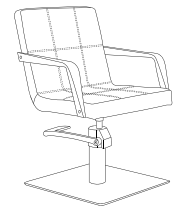

95 - 106 X 62,5 X 57 CM
HEIGHT · WIDTH · DEPTH

VEGA SILLÓN TOCADOR · ITAMOB10131

P.V.P. ▶ 309,00€

TAPIZADO SILLÓN TOCADOR · ITAMOB11129

74,93€

FUNDA VEGA · ITAMOB10697

50,00€

COMBINACIONES CON BOMBAS Y BASES
PUMPS AND BASES COMBINATIONS

ITAMOB10132

Vega + P11 Estrella + Bomba hid B13 con freno mini
Vega + P11 Star foot + B13 hid pump with mini brake

P.V.P. ▶ 309,00€