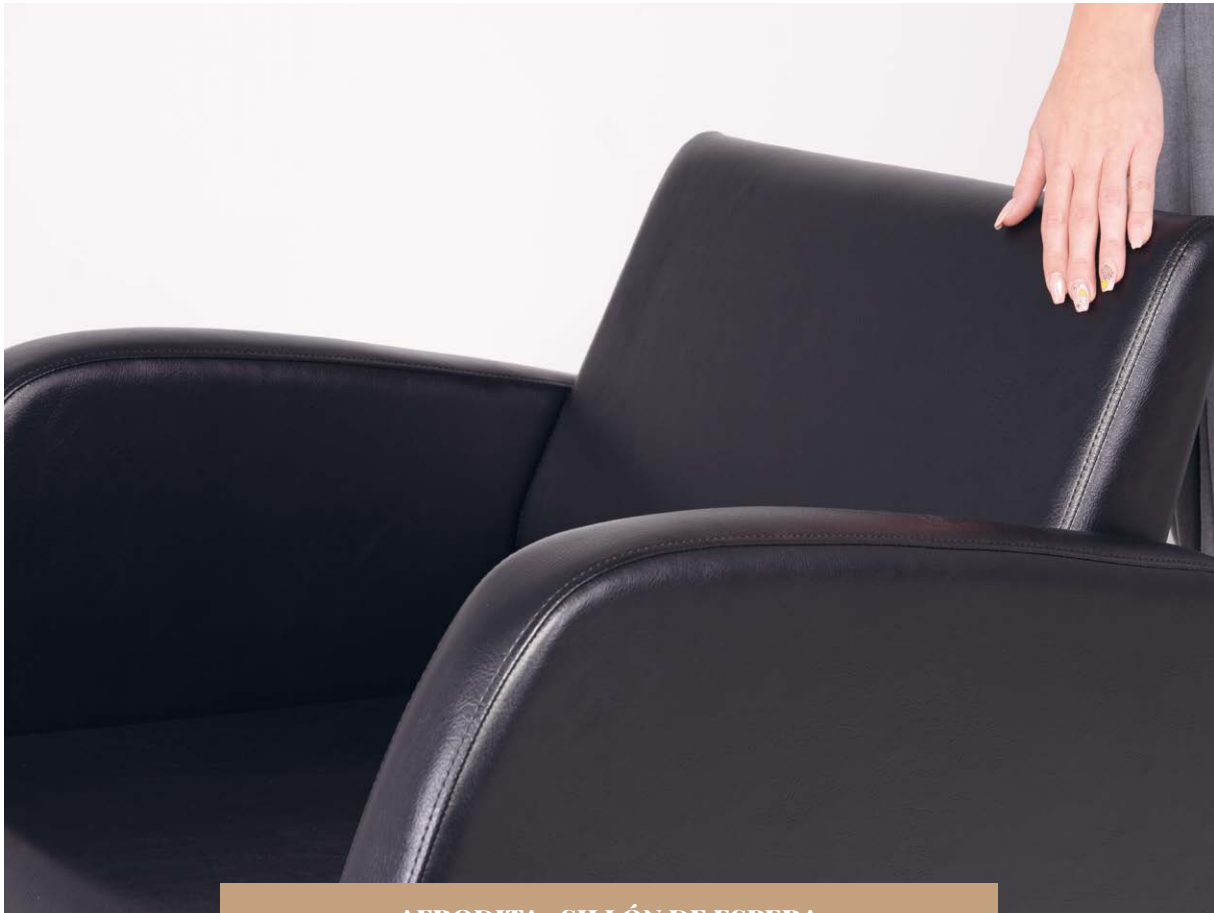

AFRODITA · SILLÓN DE ESPERA