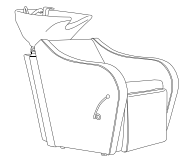

100 X 76 X 123 - 154 CM
HEIGHT · WIDTH · DEPTH