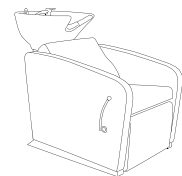

POZA ADONIS BLANCA · ITAMOB10531	P.V.P. ▶	1075,84€
POZA ADONIS NEGRA · ITAMOB10533	P.V.P. ▶	1125,84€
TAPIZADO ÁTICA · ITAMOB11088		139,05€
FUNDA ÁTICA · ITAMOB10664		65,00€
FUNDA REPOSAPIÉS ÁTICA · ITAMOB10665		30,00€

Lavacabezas tapizado serie negro NG3 con cerámica Adonis blanca, monomando con sistema antigoteo y desagüe con cestillo. Mueble acero inoxidable, con reposapiés mecánico. Producto retapizado en color opcional Piedra Soft y Piedra Pattern Soft. **Se puede retapizar · Consulte carta de color para ver más opciones. (pág. 22).**

Upholstered wash point NG3 black series with white Adonis ceramic, single lever mixer with anti-drip system and drain with basket. Black cabinet, elevating footrest with mechanical system. Product reupholstered in optional Taupe and Taupe Beige. **Can be reupholstered · See color chart for more options (page 22).**

96 X 70 X 122 - 155 CM
HEIGHT · WIDTH · DEPTH