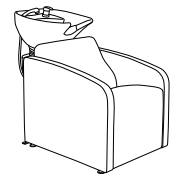

96 X 66 X 120 CM
HEIGHT · WIDTH · DEPTH