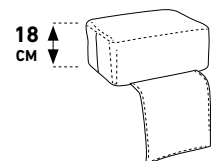

51 X 40 X 30 CM
HEIGHT · WIDTH · DEPTH