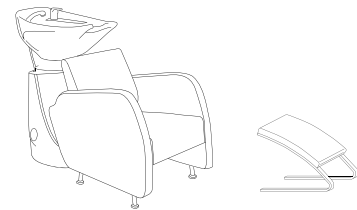

100 X 76 X 123 - 154 CM
HEIGHT · WIDTH · DEPTH

REPOSAPIÉS MECÁNICO

Afrodita

AFRODITA · LAVACABEZAS · WASH POINT

UNIT. 1 BOX. 1

99,5 X 61,5 X 125 CM
HEIGHT · WIDTH · DEPTH

40 X 43 X 38 CM
HEIGHT · WIDTH · DEPTH