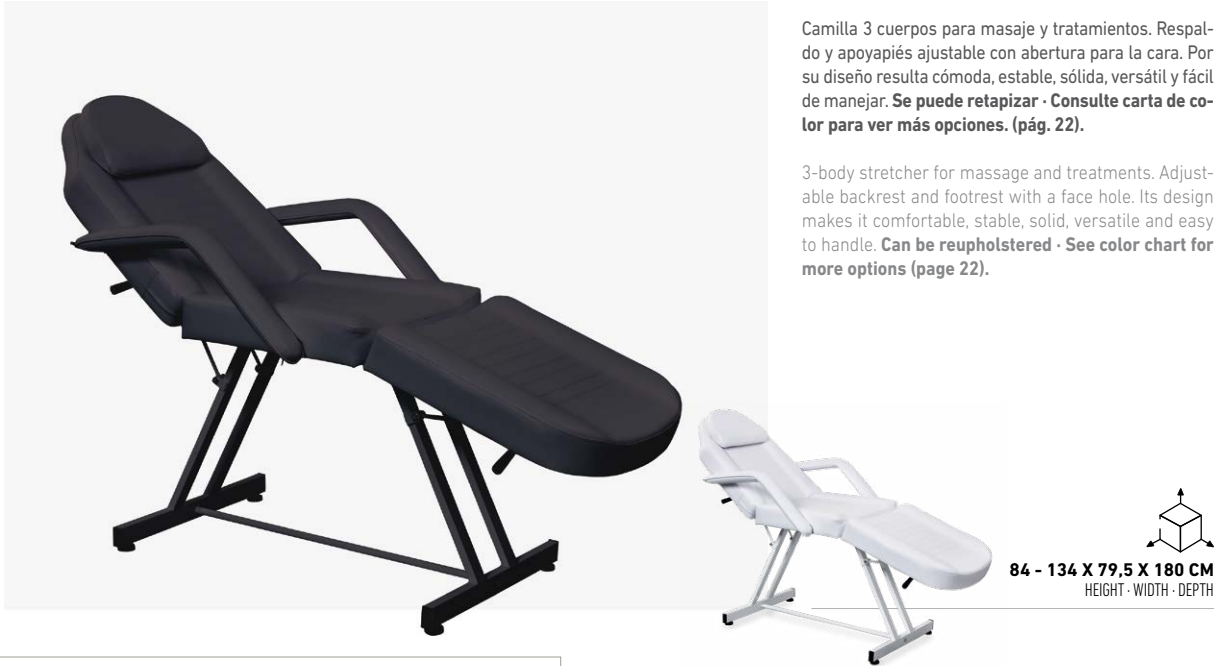

Vega

VEGA · CAMILLA 3 CUERPOS · 3 BODY BEAUTY STRETCHER

UNIT. 1 BOX. 1

Camilla 3 cuerpos para masaje y tratamientos. Respaldo y apoyapiés ajustable con abertura para la cara. Por su diseño resulta cómoda, estable, sólida, versátil y fácil de manejar. **Se puede retapizar · Consulte carta de color para ver más opciones. (pág. 22).**

3-body stretcher for massage and treatments. Adjustable backrest and footrest with a face hole. Its design makes it comfortable, stable, solid, versatile and easy to handle. **Can be reupholstered · See color chart for more options (page 22).**

84 - 134 X 79,5 X 180 CM
HEIGHT · WIDTH · DEPTH

VEGA BLANCO · BFMOB45149
VEGA NEGRO · BFMOB45148

P.V.P. ▶ 349,00€

TAPIZADO VEGA · ITAMOB11090

P.V.P. ▶ 139,05€