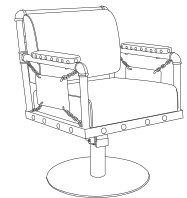

83 - 94 X 65 X 65 CM
HEIGHT · WIDTH · DEPTH

CENIT VERDE · ZZMOB45111
CENIT NEGRO · ZZMOB45114

P.V.P. ▶ **455,00€**

TAPIZADO CENIT · ITAMOB11129

P.V.P. ▶ **74,93€**