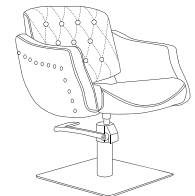

Creta

CRETA · SILLÓN TOCADOR · VANITY CHAIR

UNIT. 1 BOX. 1

Sillón tocador tapizado serie marrón vintage con base estrella P11 de aluminio, bomba hidráulica B06.

Se puede retapizar. Consulte carta de color para ver más opciones. (pág. 22).

Upholstered vanity chair in vintage brown series with star base P11 in aluminum, hydraulic pump B06.

Can be reupholstered · See color chart for more options (page 22).

83 - 94 X 63 X 63 CM
HEIGHT · WIDTH · DEPTH

CRETA SILLÓN TOCADOR MARRÓN VINTAGE · ITAMOB10059 P.V.P. ▶ 409,00€

TAPIZADO SILLÓN TOCADOR · ITAMOB11129 74,93€

FUNDA CRETA · ITAMOB10688 50,00€

COMBINACIONES CON BOMBAS Y BASES
PUMPS AND BASES COMBINATIONS

ITAMOB10061

Creta + P11 Estrella + Bomba hid B13 con freno mini
Creta + P11 star foot + B13 hid pump with mini brake
P.V.P. ▶ 409,00€

ITAMOB404380

Creta + P30 Redondo negro + Bomba hid B91 con freno
Creta + P30 Round black + Hydraulic pump B91 with brake
P.V.P. ▶ 505,80€

ITAMOB10057

Creta + Bomba hid B50 sujeción suelo
Creta + B50 hid pump floor support
P.V.P. ▶ 346,40€

ITAMOB404397

Creta + P31 Cuadrada negro + Bomba hid B91 con freno
Creta + P31 Square black + Hydraulic pump B91 with brake
P.V.P. ▶ 505,80€

ITAMOB10063

Creta + P27 Cuadrada + Bomba hid B90 con freno
Creta + P27 Square foot + B90 hid pump with brake
P.V.P. ▶ 455,20€

ITAMOB404403

Creta + P32 Redondo dorado + Bomba hid B92 con freno
Creta + P32 Round gold + Hydraulic pump B92 with brake
P.V.P. ▶ 505,80€

ITAMOB10065

Creta + P29 Redondo + Bomba hid B90 con freno
Creta + P29 round foot + B90 hid pump with brake
P.V.P. ▶ 455,20€

ITAMOB404410

Creta + P33 Cuadrada dorado + Bomba hid B92 con freno
Creta + P33 Square gold + Hydraulic pump B92 with brake
P.V.P. ▶ 505,80€