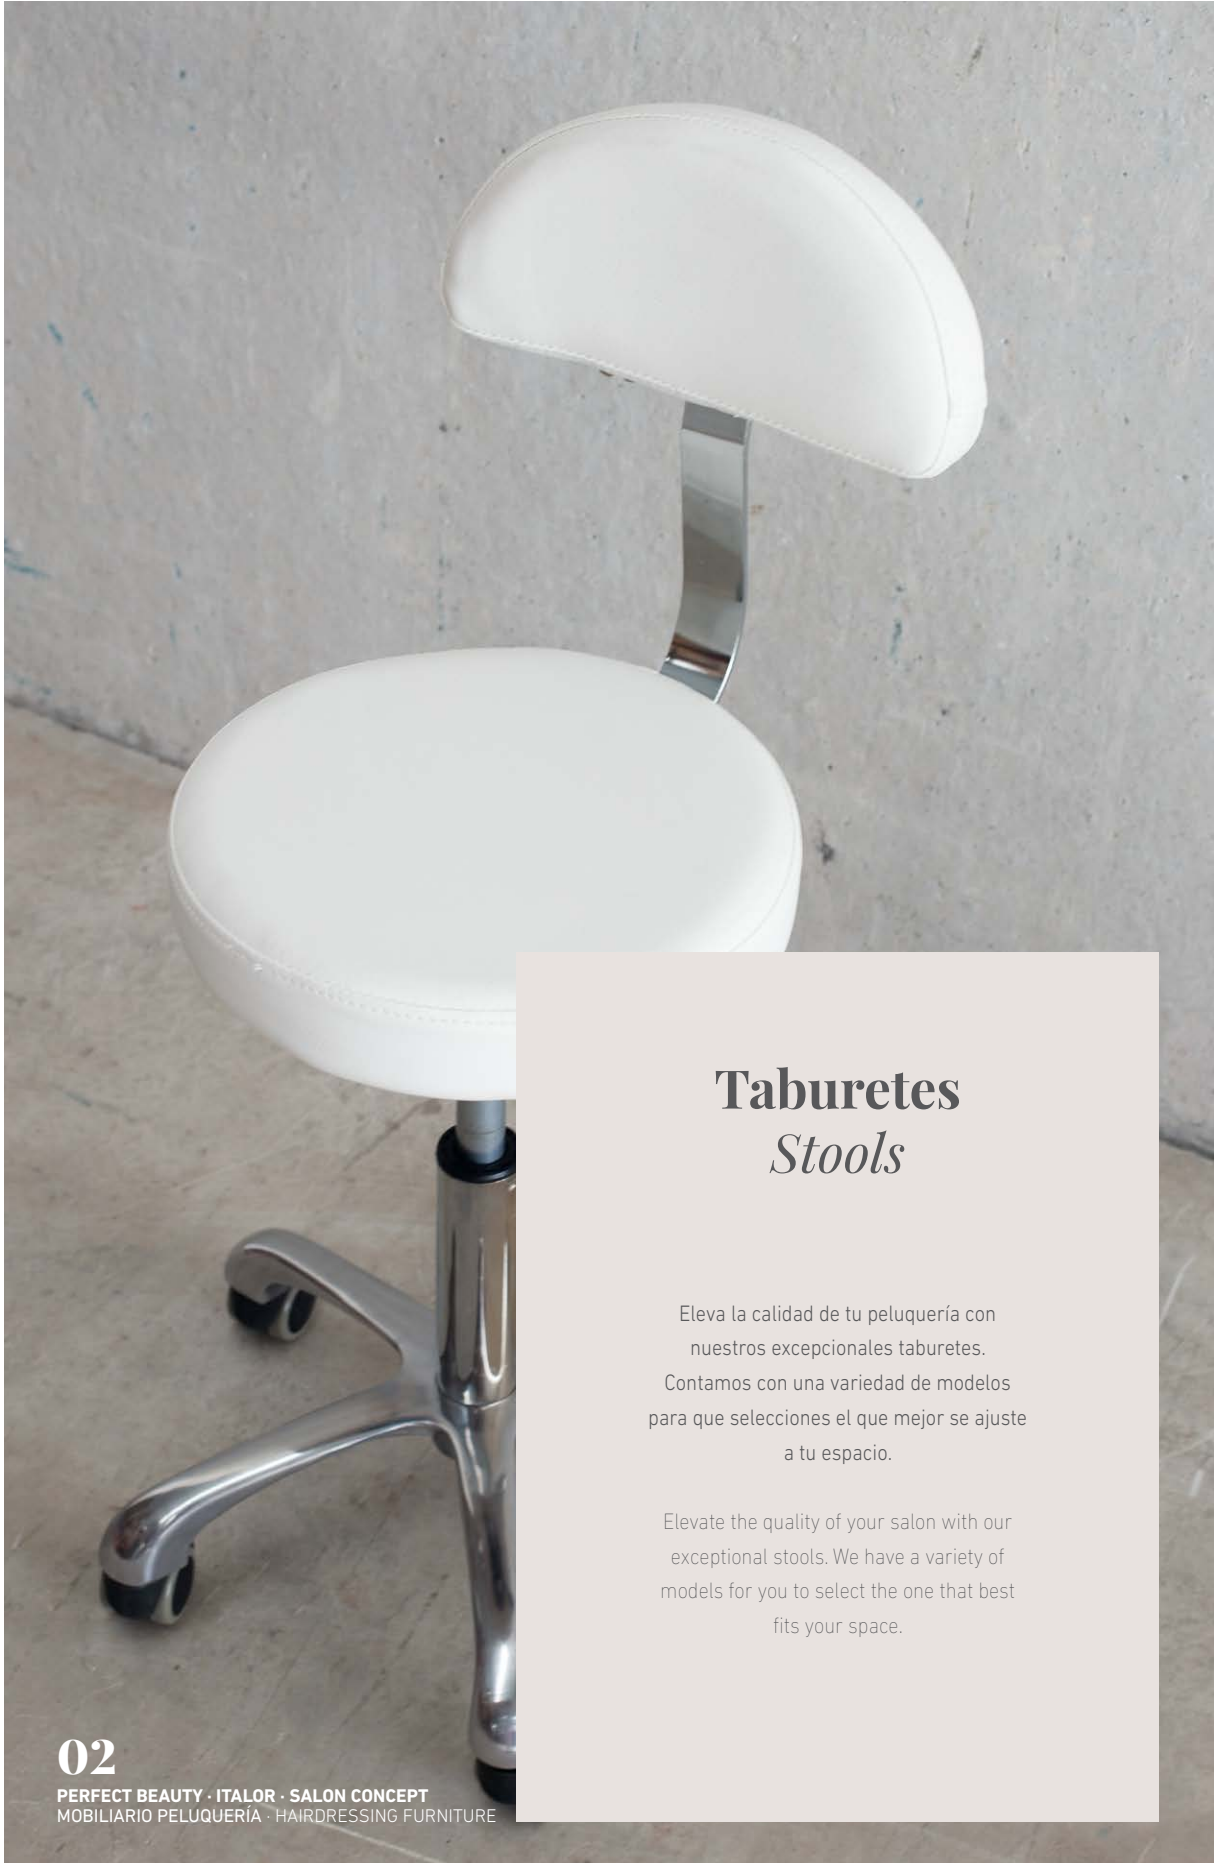

Taburetes *Stools*

Eleva la calidad de tu peluquería con nuestros excepcionales taburetes. Contamos con una variedad de modelos para que selecciones el que mejor se ajuste a tu espacio.

Elevate the quality of your salon with our exceptional stools. We have a variety of models for you to select the one that best fits your space.

02

PERFECT BEAUTY · ITALOR · SALON CONCEPT
MOBILIARIO PELUQUERÍA · HAIRDRESSING FURNITURE