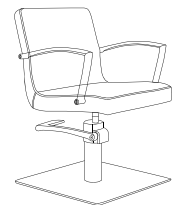

Althea

ALTHEA · SILLÓN TOCADOR · VANITY CHAIR

UNIT. 1 BOX. 1

Sillón tocador tapizado serie negro con base estrella P11 de aluminio, bomba hidráulica B06.

Se puede retapizar. Consulte carta de color para ver más opciones. (pág. 22).

Upholstered vanity chair black series with star base P11 aluminium, hydraulic pump B06.

Can be reupholstered · See color chart for more options. (page 22).

86 - 97 X 56 X 59 CM
HEIGHT · WIDTH · DEPTH

ALTHEA SILLÓN TOCADOR · BFM0B44708

P.V.P. ▶ 349,00€

TAPIZADO SILLÓN TOCADOR · ITAMOB11129

74,93€

FUNDA ALTHEA · ITAMOB11149

50,00€

COMBINACIONES CON BOMBAS Y BASES
PUMPS AND BASES COMBINATIONS

ITAMOB405042

Althea + P11 Estrella + Bomba hid B13 con freno mini
Althea + P11 Star foot + B13 hid pump with mini brake
P.V.P. ▶ 349,00€

ITAMOB405080

Althea + P30 Redondo negro + Bomba hid B91 con freno
Althea + P30 Round black + Hydraulic pump B91 with brake
P.V.P. ▶ 452,00€

ITAMOB405059

Althea + Bomba hid B50 sujeción suelo
Althea + B50 hid pump floor support
P.V.P. ▶ 298,00€

ITAMOB405097

Althea + P31 Cuadrada negro + Bomba hid B91 con freno
Althea + P31 Square black + Hydraulic pump B91 with brake
P.V.P. ▶ 452,00€

ITAMOB405066

Althea + P27 Cuadrada + Bomba hid B90 con freno
Althea + square foot + hydraulic pump
P.V.P. ▶ 399,00€

ITAMOB405103

Althea + P32 Redondo dorado + Bomba hid B92 con freno
Althea + P32 Round gold + Hydraulic pump B92 with brake
P.V.P. ▶ 452,00€

ITAMOB405073

Althea + P29 Redondo + Bomba hid B90 con freno
Althea + P29 Round foot + B90 hid pump with brake
P.V.P. ▶ 399,00€

ITAMOB405110

Althea + P33 Cuadrada dorado + Bomba hid B92 con freno
Althea + P33 Square gold + Hydraulic pump B92 with brake
P.V.P. ▶ 452,00€