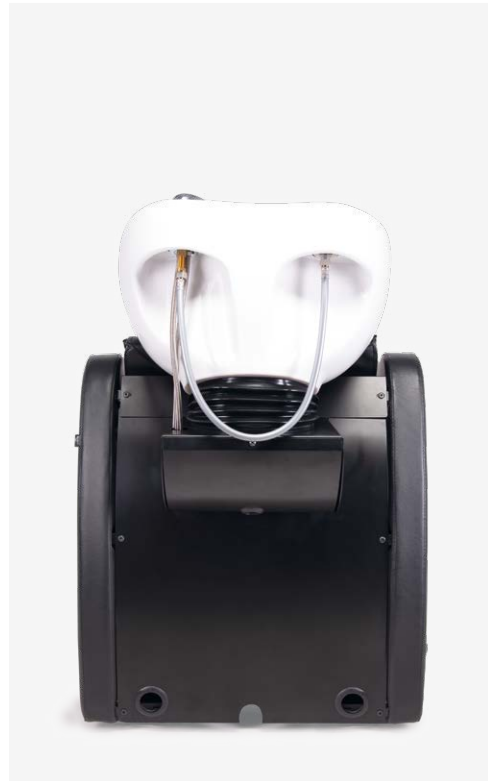

Polaris

POLARIS · LAVACABEZAS RECLINACIÓN ELÉCTRICA · ELECTRIC WASH POINT

UNIT. 1 BOX. 1

POZA ADONIS BLANCA · ITAMOB10277	P.V.P. ▶	1579,36€
POZA ADONIS NEGRA · ITAMOB10279	P.V.P. ▶	1629,36€
TAPIZADO POLARIS · ITAMOB11119		139,05€
FUNDA POLARIS · ITAMOB10674		65,00€

Lavacabezas tapizado serie negro con cerámica Adonis blanca, monomando con sistema antigoteo y desagüe con cestillo. Mueble negro, inclinación eléctrica con reposapiés abatible.

Se puede retapizar · Consulte carta de color para ver más opciones. (pág. 22).

Upholstered wash point black series with white Adonis ceramics, single lever mixer with anti-drip system and basket drain. Black cabinet, electric reclining with folding footrest.

Can be reupholstered · See color chart for more options (page 22).

99 X 66 X 124 - 180 CM
HEIGHT · WIDTH · DEPTH