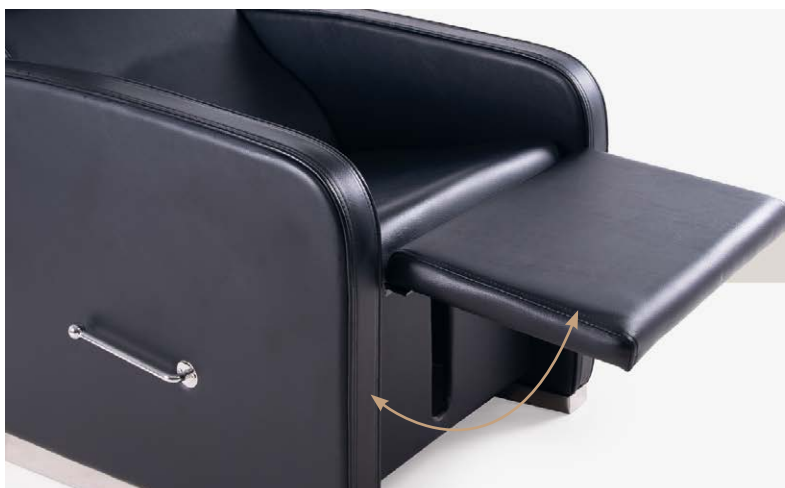

POZA ADONIS BLANCA · ITAMOB10531	P.V.P. ▶	1075,84€
POZA ADONIS NEGRA · ITAMOB10533	P.V.P. ▶	1125,84€
TAPIZADO ÁTICA · ITAMOB11088		139,05€
FUNDA ÁTICA · ITAMOB10664		65,00€
FUNDA REPOSAPIÉS ÁTICA · ITAMOB10665		30,00€

Lavacabezas tapizado serie negro NG3 con cerámica Adonis blanca, monomando con sistema antigoteo y desagüe con cestillo. Mueble acero inoxidable, con reposapiés mecánico. Producto retapizado en color opcional Piedra Soft y Piedra Pattern Soft. **Se puede retapizar · Consulte carta de color para ver más opciones. (pág. 22).**

Upholstered wash point NG3 black series with white Adonis ceramic, single lever mixer with anti-drip system and drain with basket. Black cabinet, elevating footrest with mechanical system. Product reupholstered in optional Taupe and Taupe Beige. **Can be reupholstered · See color chart for more options (page 22).**

96 X 70 X 122 - 155 CM
HEIGHT · WIDTH · DEPTH