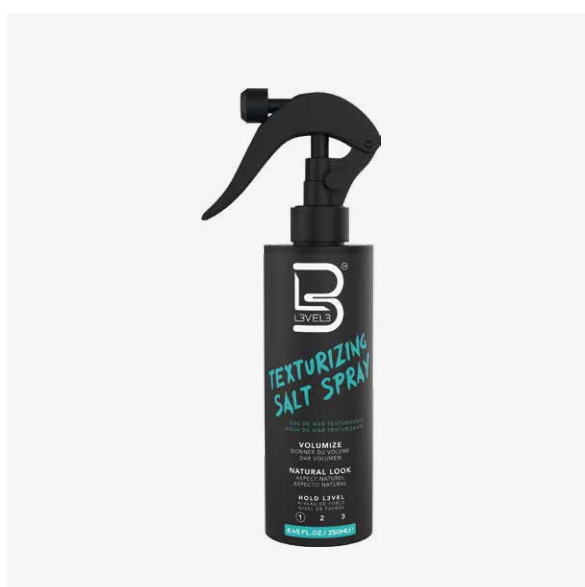

A fórmula de fixação forte mantém o cabelo com um aspeto natural sem o deixar pesado. Proporciona brilho, corpo, movimento e maleabilidade duradouros. Adequado para todos os tipos de cabelo: oleoso, seco, danificado, encaracolado e liso. Um essencial diário que garante estilo e acrescenta uma fragrância irresistível.

OIL SHEEN SPRAY

LACA ACABADO BRILLANTE CON ACEITE DE OLIVA Y COCO

LACA ACABAMENTO BRILHANTE COM AZEITE ÓLEO DE COCO

FIJACIÓN LIGERA

FIXAÇÃO LEVE

1 2 **3**

383 G · L3VEL25181

P.V.P. ▶ **11,70€**

UNIT. 1 BOX. 12

Laca de fijación ligera, que aporta brillo al cabello. Enriquecido con aceite de oliva y aceite de coco para hidratar y reparar el cabello. Vitamina E para nutrir cuero cabelludo y cabello, y manteca de karité para aportar suavidad y brillo. Su fórmula no grasa protege y equilibra todo tipo de cabello.

Laca de fixação leve que dá brilho ao cabelo. Enriquecido com azeite e óleo de coco para hidratar e reparar o cabelo. Vitamina E para nutrir o couro cabeludo e o cabelo, e manteiga de carité para dar suavidade e brilho. A fórmula não oleosa protege e equilibra todos os tipos de cabelo.