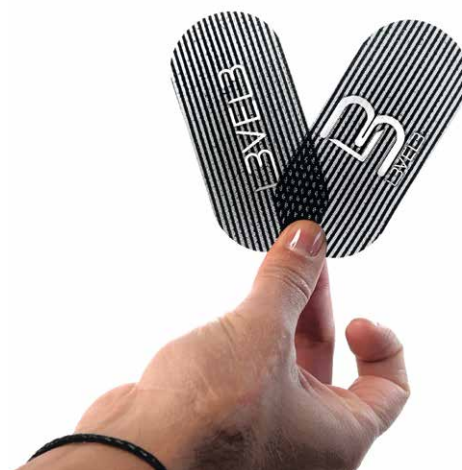

Pinça multiusos para seccionar e modelar o cabelo. Cada extremidade possui 2 tipos de dentes com bordos arredondados. O seu tamanho grande adapta-se a todos os tipos, texturas e espessuras de cabelo sem puxar nem emaranhar.

P.V.P. ▶ 6,90€
UNIT. 1 BOX. 12

HAIR GRIPS

SET DE SEPARADORES DE SECCIONES CON VELCRO · CONJUNTO DE SEPARADORES DE SECÇÕES COM VELCRO · 11,4 X 5 CM

PACK 4 UDS
L3VEL99551

Separadores de velcro para sujetar el cabello sin dañarlo. El velcro sujeta las secciones del cabello de forma ordenada y segura. Flexible, sin dientes que puedan dañar el cabello o enredarlo. Lavable y reutilizable.

Separadores de velcro para prender o cabelo sem o danificar. O velcro prende as secções de cabelo de forma ordenada e segura. Flexíveis, não têm dentes para danificar ou emaranhar o cabelo. Lavável e reutilizável.