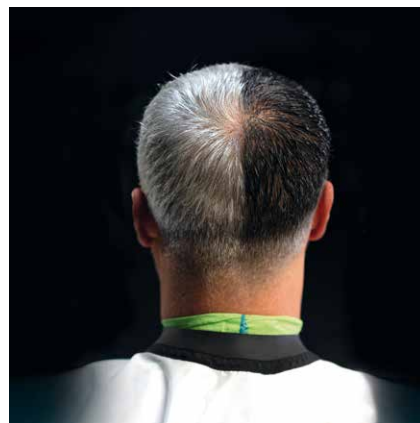

COLORACIÓN TEMPORAL - COLORAÇÃO TEMPORÁRIA L3VEL3

TINTED GEL

TINTE EN GEL PARA EL CABELLO · NEGRO · COLORAÇÃO EM GEL PARA O CABELO · PRETA

BEST SELLER

FIJACIÓN FUERTE DURANTE 24 HORAS

FIXAÇÃO FORTE DURANTE 24 HORAS

250 ML · L3VEL25140

P.V.P. ▶ 7,30€

UNIT. 1 BOX. 12

Tinte en gel negro con fórmula semipermanente. Proporciona una cobertura instantánea y temporal de las canas. Aporta volumen, textura, brillo y fijación durante 24 horas. Fácil de eliminar, apto para uso diario.

Coloração preta em gel com fórmula semipermanente. Proporciona uma cobertura instantânea e temporária dos cabelos brancos. Proporciona volume, textura, brilho e fixação durante 24 horas. Fácil de remover, adequada para uso diário.

TEMPORARY HAIR COLOR - BLACK DYE

TINTE TEMPORAL INSTANTANEO PARA CABELLO Y BARBA · NEGRO

COLORAÇÃO TEMPORÁRIA INSTANTÂNEA PARA CABELLO E BARBA · PRETO

BEST SELLER