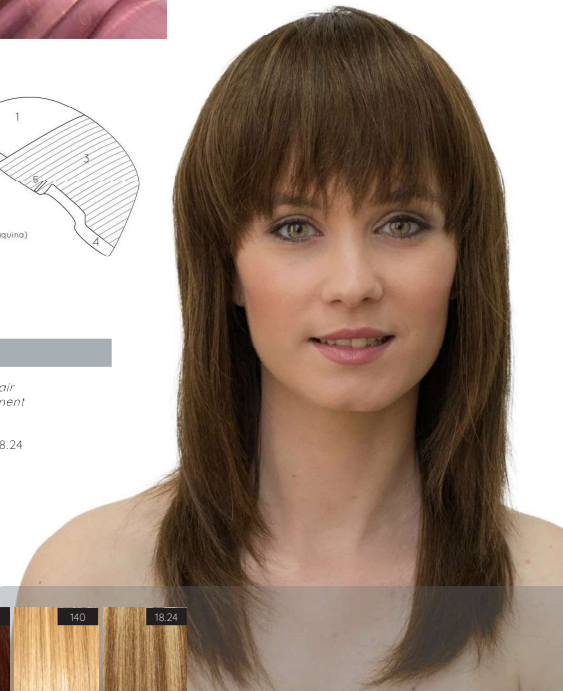

AGATHA

Cabello natural / Human hair
Monofilamento / Monofilament
98 gr

Col.: 1 | 4 | 6 | 14 | 33 | 140 | 18.24

foto color: 14