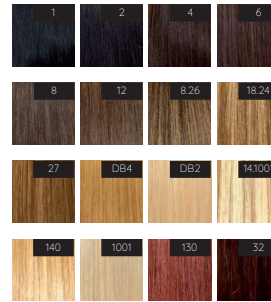

FLEK

Flequillo de cabello natural, 20 gr.
Medidas: 17 x 25 cm.

Human hair fringe, 20 gr. Size: 17 x 25 cm.

Col.