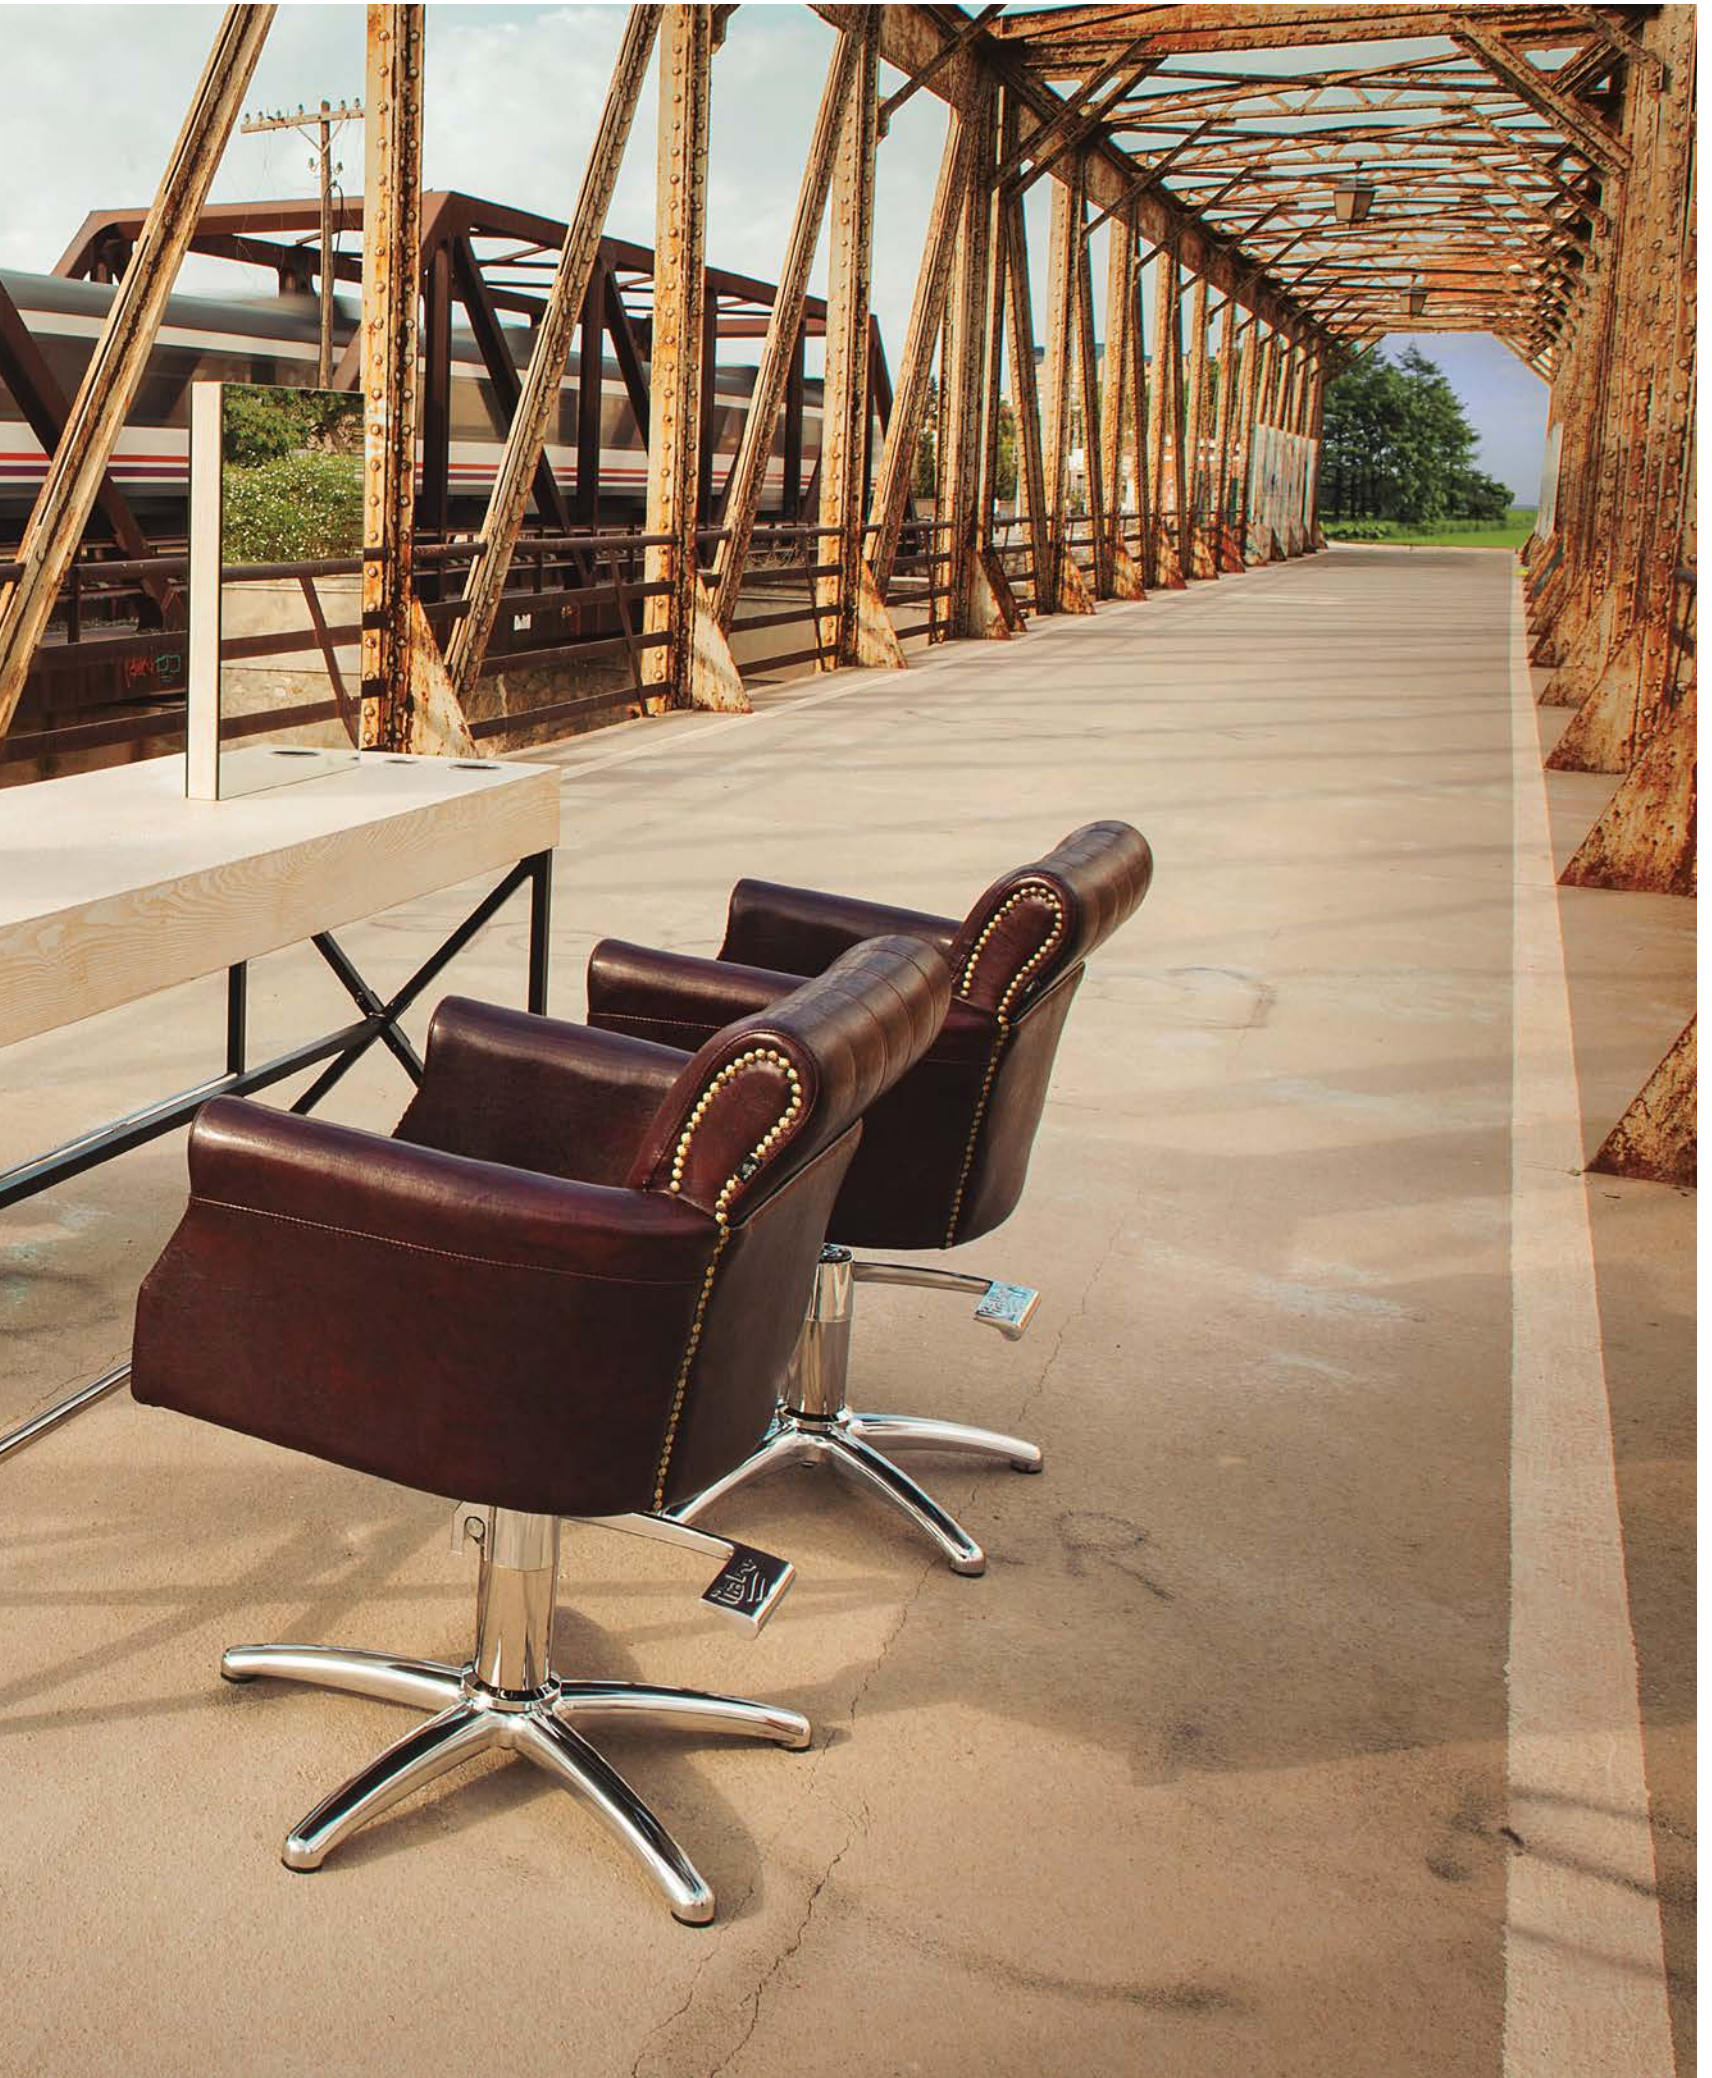

más info pag. 294

Ambiente compuesto por sillones de tocador Leros, tapizados en color marrón vintage, junto a tocador Sumatra de 4 puestos.

Arrecife

TCB25

PVP 844,27 €

2 PUESTOS · 2 POSTI · 2 SEATS
2 SIÈGES · 2 SITZE