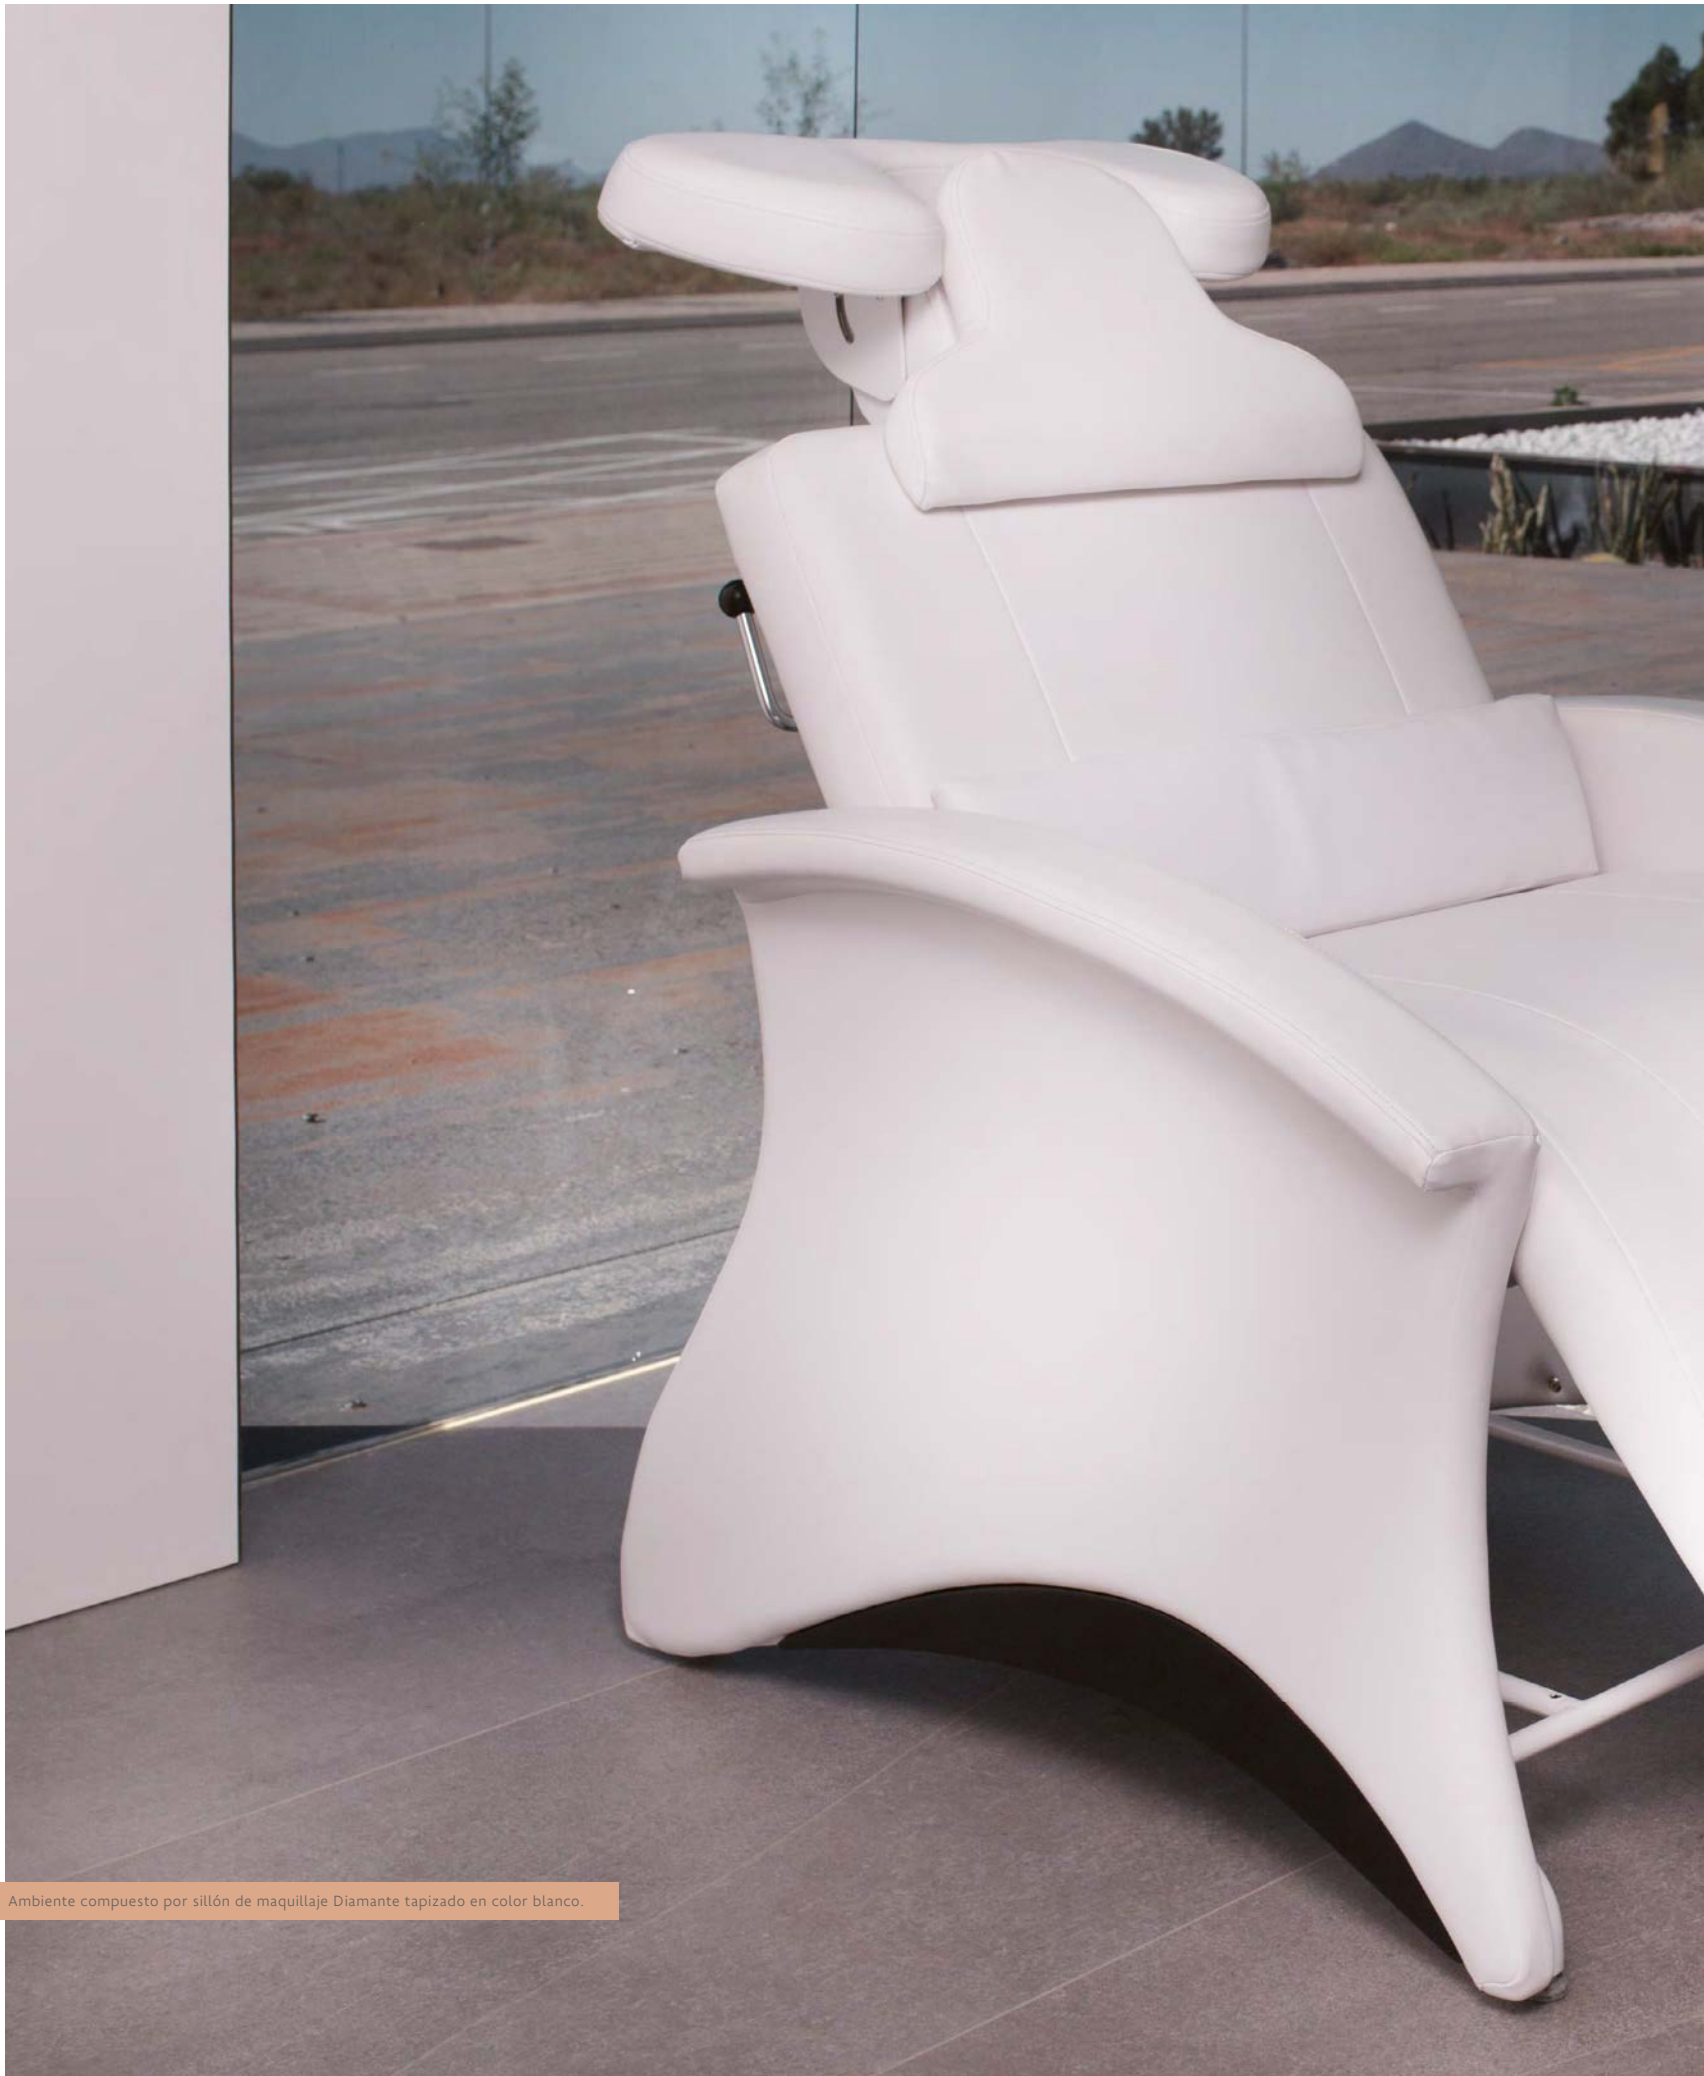

más info pag. 321

Ambiente compuesto por sillón de maquillaje Diamante tapizado en color blanco.

Diamante

E2089

PVP 892,02 €

SILLÓN DE MAQUILLAJE RECLINABLE · POLTRONA TRUCCO RECLINABILE · RECLINING MAKEUP CHAIR
FAUTEUIL MAQUILLAGE INCLINABLE · NEIGBAR MAKE-UP STUHL