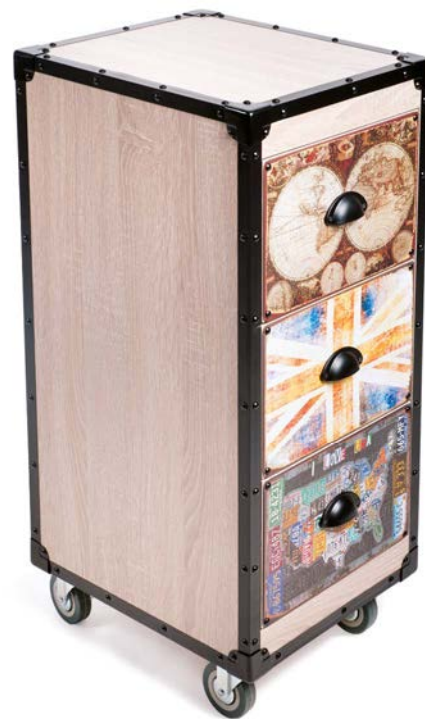

PVP 406,22 €

más info pag. 318

Carritos

CARELLI · TROLLEYS · CHARIOTS · ROLLWAGEN

MT0857/RB - Blues Roble Claro

PVP **476,95 €**

MT0857/FR - Blues Fresno

PVP **476,95 €**