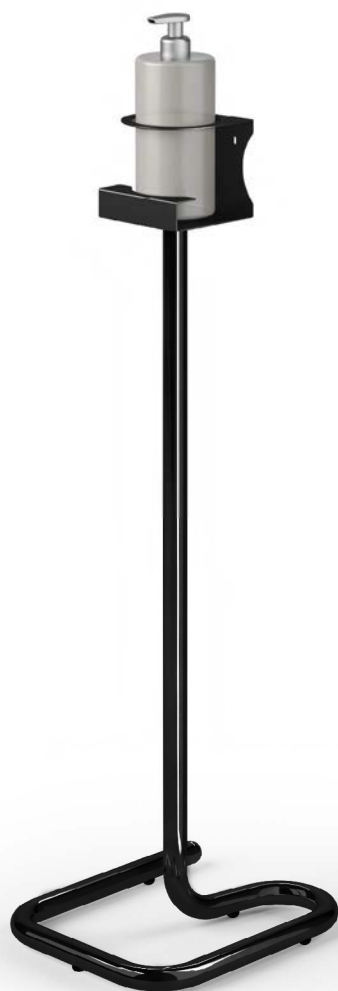

Complementos

ACCESSORI · ACCESSORIES · ACCESSOIRES · ZUBEHÖR

MTGH001 - Portadispensador de gel

PVP **48,52 €**

* Organizador de tintes · Porta dispenser gel · Gel dispenser holder ·
Support distributeur de gel · Halter für Gelspender