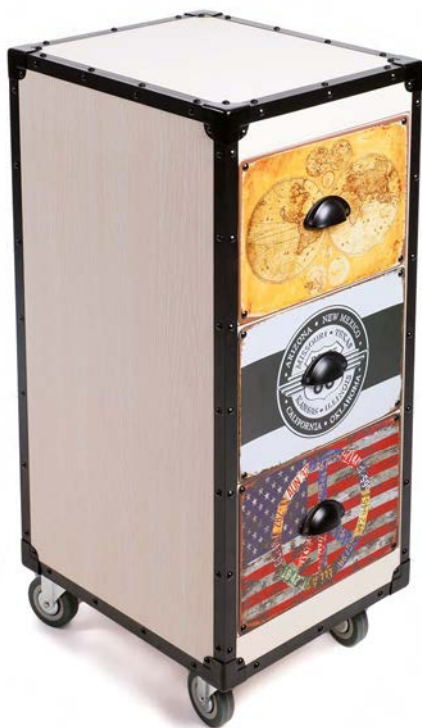

Carritos

CARELLI · TROLLEYS · CHARIOTS · ROLLWAGEN

MT0857/RB - Blues Roble Claro

PVP **476,95 €**