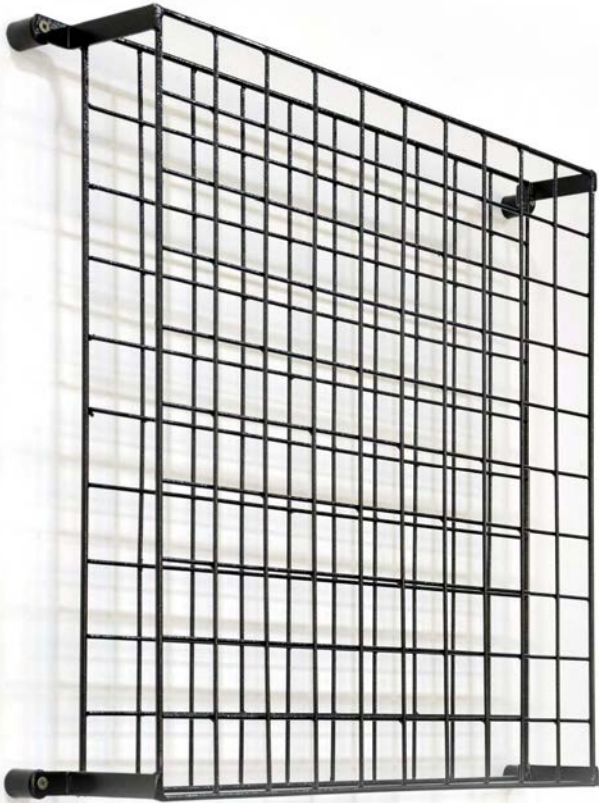

AT1256 - Organizador de tintes

PVP **87,00 €**

* Organizador de tintes · Organizzatore di tinture · Dye organizer ·
Organisateur de teinture · Färbeorganisator