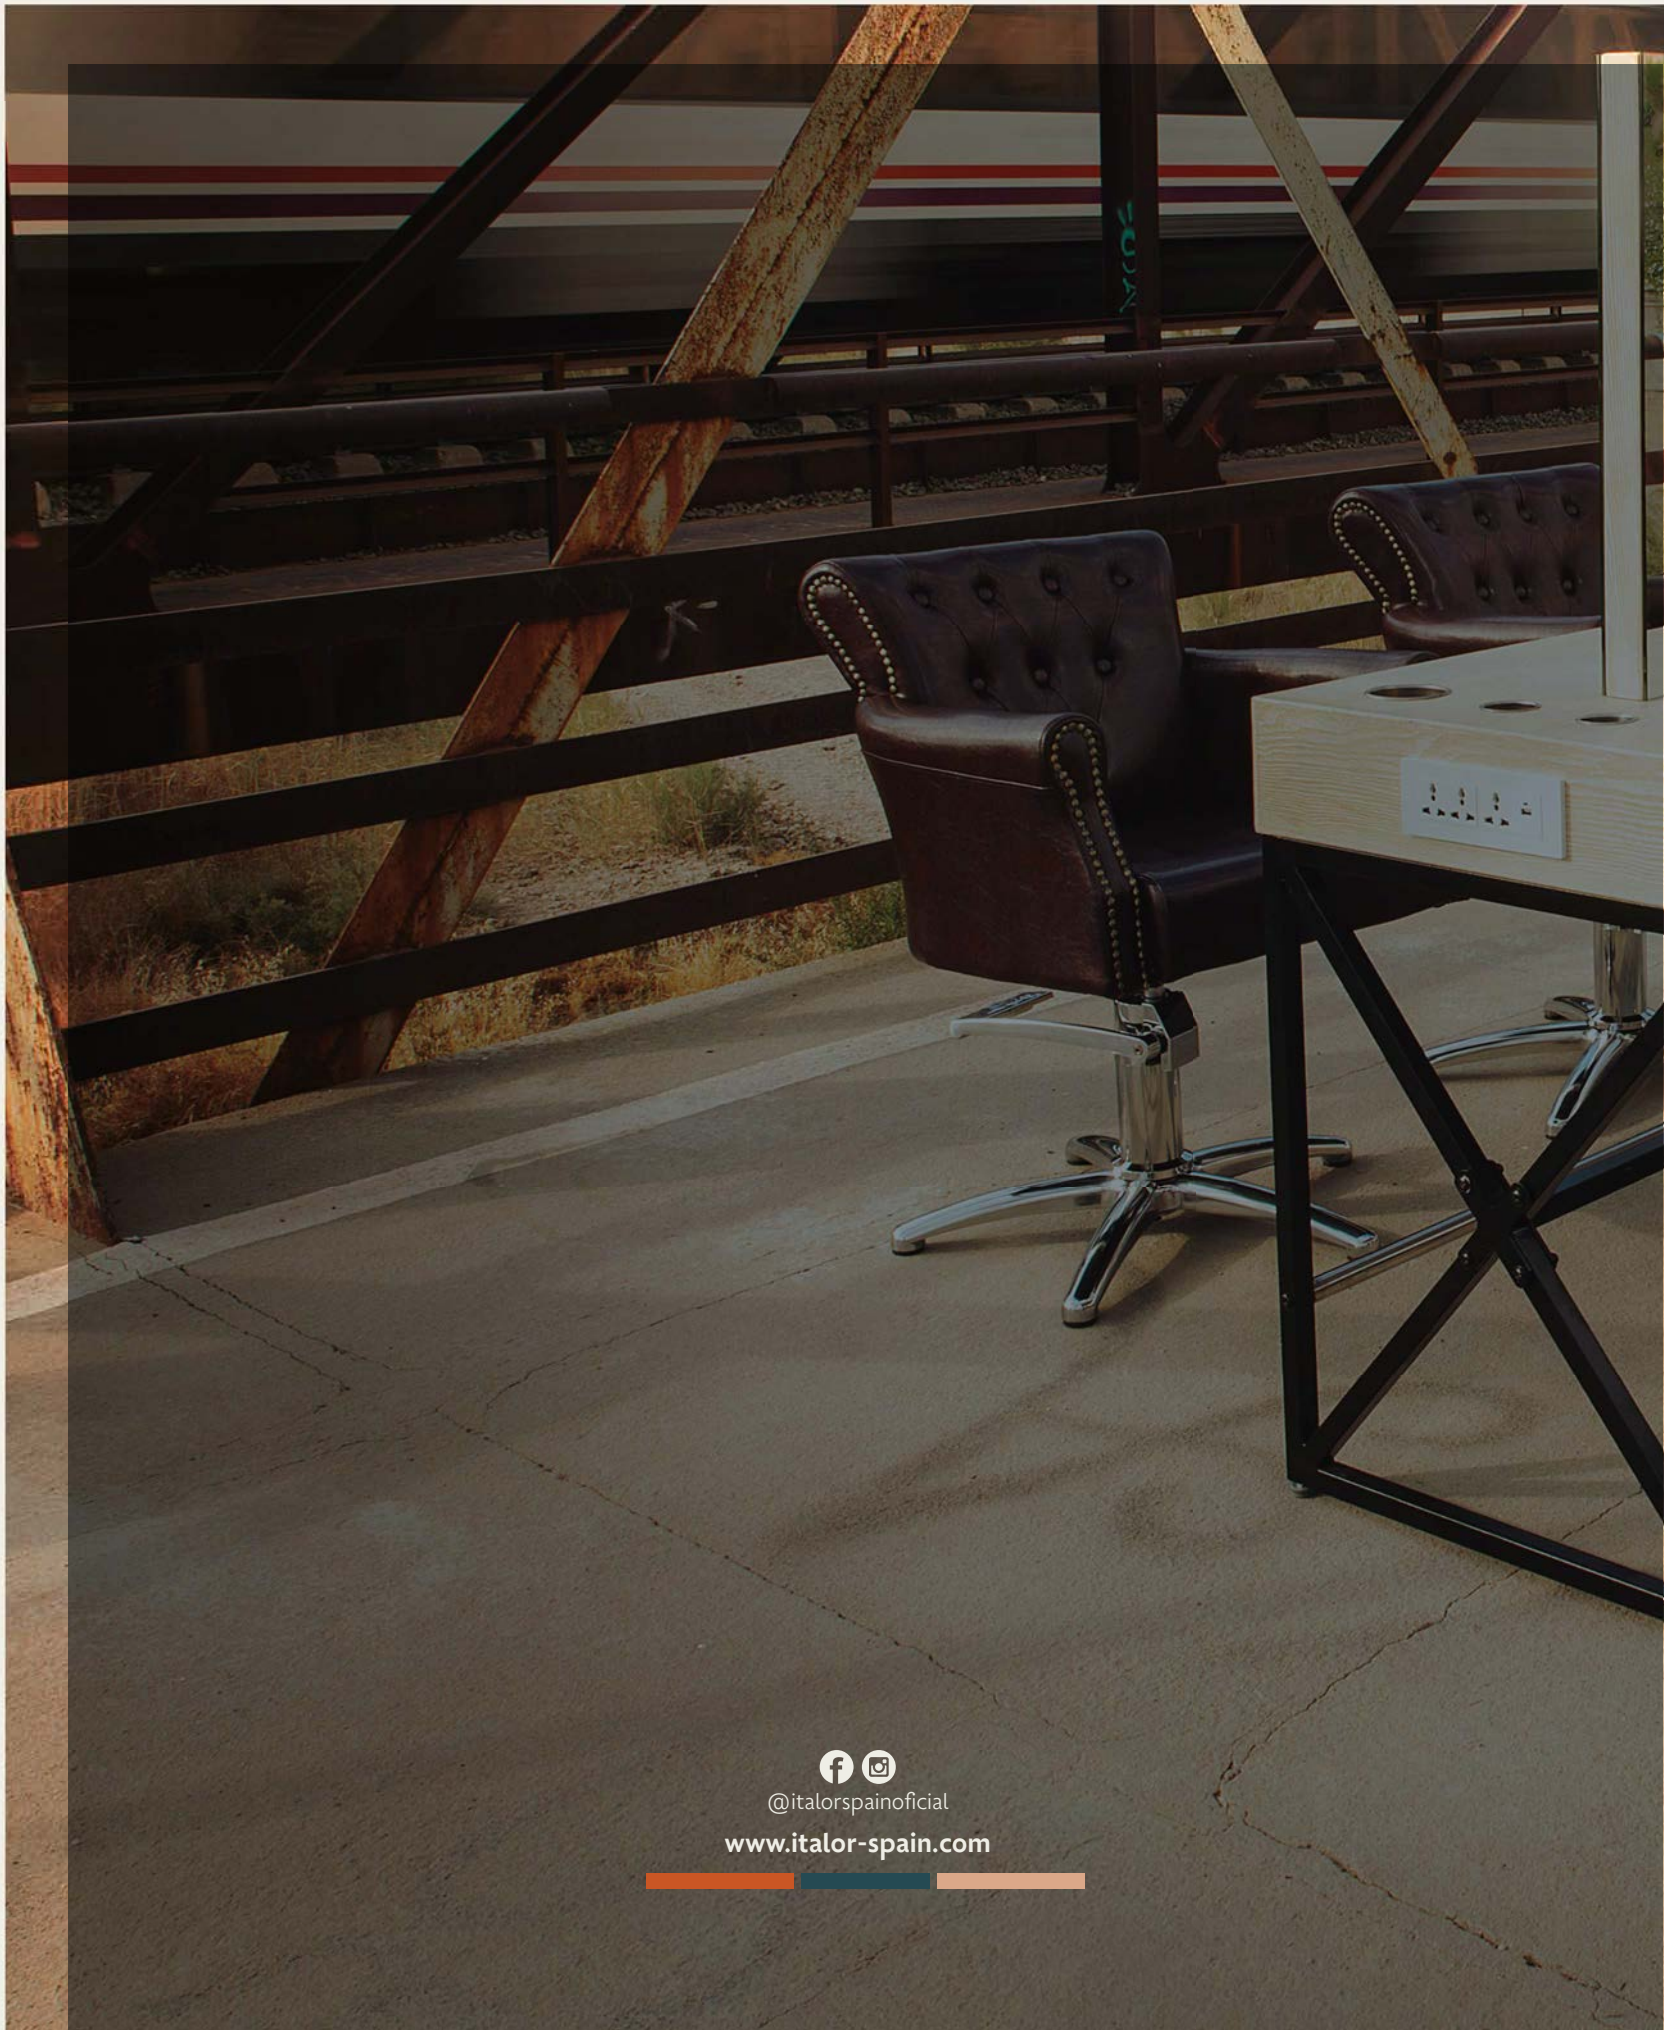

@italorSpainofficial

www.italor-spain.com